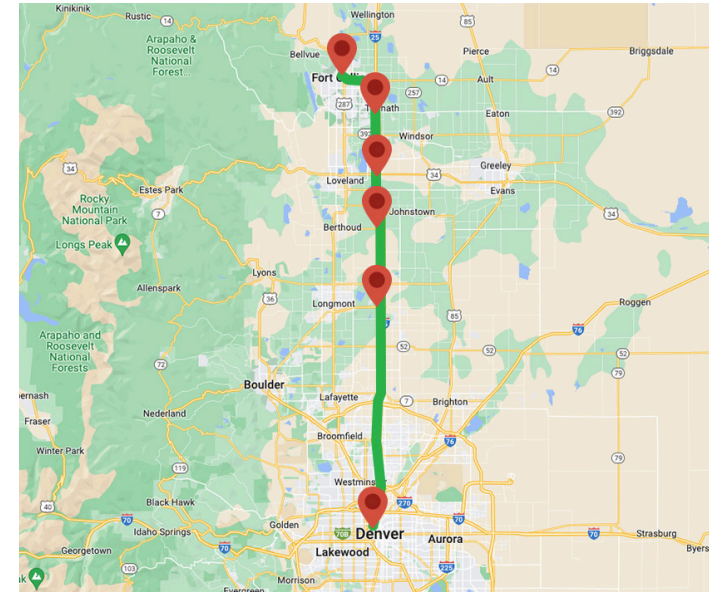

North Line Map and Schedule

Mapa y Horario de la Línea Norte

Fort Collins Downtown Transit Center

Address/Dirección:

250 N. Mason St., Fort Collins

Harmony Transfer Center

Address/Dirección:

4414 E. Harmony Rd., I-25 Exit 265, Fort Collins

Centerra Loveland Mobility Hub

Address/Dirección:

3020 Kendall Parkway, Loveland

Berthoud Mobility Hub

Address/Dirección:

CO 56 & I-25 Exit 250, Berthoud

Firestone-Longmont Mobility Hub

Address/Dirección:

CO 119 & I-25 Exit 240, Firestone/Longmont

Denver Union Station

Address/Dirección:

Gate B4 in Underground Bus Concourse/
Puerta B4 en el Vestíbulo de Autobuses Subterráneos
1701 Wynkoop St., Denver

North Line Map and Schedule

Mapa y Horario de la Línea Norte

Southbound Schedule/Horario En Dirección Sur

Monday - Friday/Lunes - Viernes

Stop	Route 601	Route 603	Route 605	Route 607	Route 609	Route 617	Route 611	Route 613	Route 623	Route 619	Route 615	Route 621
Ft. Collins Downtown Transit Center	5:15 AM	5:40 AM	6:15 AM	6:55 AM	7:25 AM	9:15 AM	10:30 AM	12:00 PM	1:00 PM	2:30 PM	3:45 PM	5:15 PM
Harmony Transfer Center	5:35 AM	6:00 AM	6:35 AM	7:15 AM	7:45 AM	9:35 AM	10:50 AM	12:20 PM	1:20 PM	2:50 PM	4:05 PM	5:35 PM
Centerra Loveland Mobility Hub	5:45 AM	6:10 AM	6:45 AM	7:25 AM	7:55 AM	9:45 AM	11:00 AM	12:30 PM	1:30 PM	3:00 PM	4:15 PM	5:45 PM
Berthoud Mobility Hub	5:55 AM	6:20 AM	6:55 AM	7:35 AM	8:05 AM	9:55 AM	11:10 AM	12:40 PM	1:40 PM	3:10 PM	4:25 PM	5:55 PM
Firestone-Longmont Mobility Hub	6:05 AM	6:30 AM	7:05 AM	7:45 AM	8:15 AM	10:05 AM	11:20 AM	12:50 PM	1:50 PM	3:20 PM	4:35 PM	6:05 PM
Denver Union Station – Gate B4	6:35 AM	7:00 AM	7:35 AM	8:15 AM	8:45 AM	10:35 AM	11:50 AM	1:20 PM	2:20 PM	3:50 PM	5:05 PM	6:35 PM