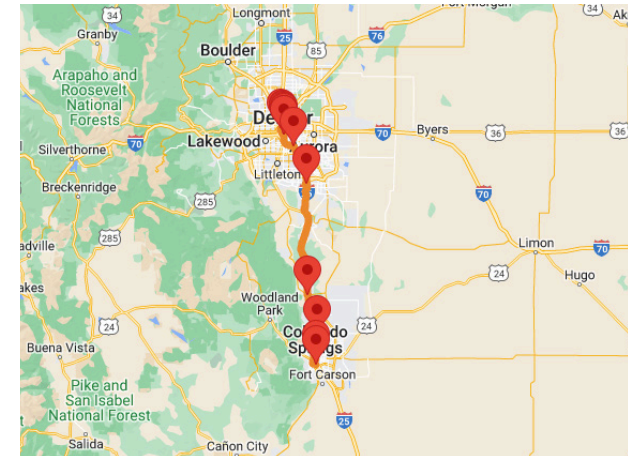

South Line Map and Schedule

Mapa y Horario de la Línea Sur

Colorado Springs
Downtown Terminal
Address/Dirección:
127 E. Kiowa St., Colorado Springs

Woodmen Park-n-Ride
Address/Dirección:
Woodmen Rd. & Corporate Dr.,
West of I-25, Exit 149, Colorado Springs

Monument Park-n-Ride
Address/Dirección:
CO 105 & I-25, Exit 161, Monument

Sky Ridge Station
Address/Dirección:
9941 Trainstation Circle, Lone Tree

Colorado Station
Address/Dirección:
Gate E, 4300 E. Colorado Center Dr., Denver

**Denver Health (Northbound Only/
Solo en la dirección norte)**
Address/Dirección:
Lincoln St. & 7th Ave., Denver

**Denver Health (Southbound Only/
Solo en la dirección sur)**
Address/Dirección:
Broadway & W. 9th Ave., Denver

**Lincoln & Colfax (Northbound
Only/Solo en la dirección norte)**
Address/Dirección:
Lincoln St. & Colfax Ave., Denver

**Broadway & W 14th Ave.
(Southbound Only/
Solo en la dirección sur)**
Address/Dirección:
Broadway & W. 14th Ave., Denver

**18th St. & California St.
(Northbound Only/
Solo en la dirección norte)**
Address/Dirección:
18th St. & California St., Denver

**19th St. & Stout St.
(Southbound Only/
Solo en la dirección sur)**
Address/Dirección:
19th St. & Stout St., Denver

Denver Union Station
Address/Dirección:
Gate B4 in Underground Bus Concourse/
Puerta B4 en el Vestíbulo de Autobuses
Subterráneos
1701 Wynkoop St., Denver