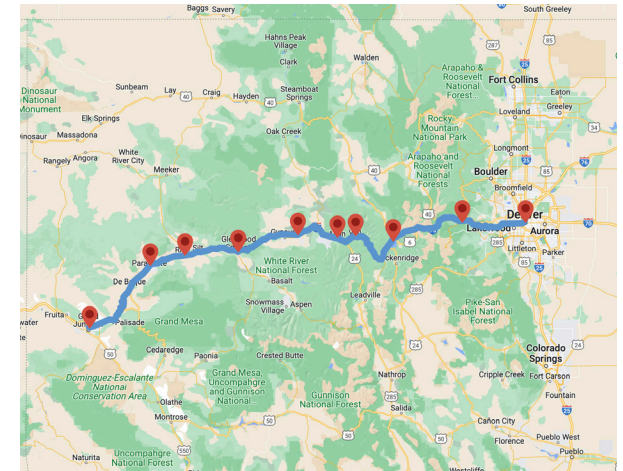

### Denver Federal Center

**Address/Dirección:**

RTD Federal Center Station Gate L, 11601 West 2nd  
Place, Lakewood

### Denver Union Station

**Address/Dirección:**

Gate B19 in Underground Bus Concourse/Puerta B19  
en el Vestíbulo de Autobuses Subterráneos  
1701 Wynkoop St., Denver

# West Line Map and Schedule

## Mapa y Horario de la Línea Oeste