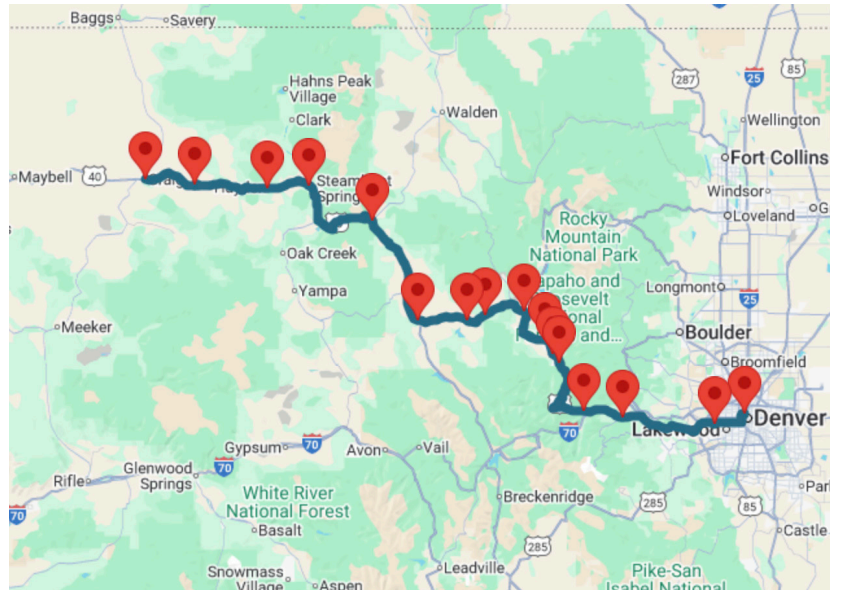

Craig–Denver Map and Schedule/ Mapa y Horario de la Línea Craig a Denver

- Craig**
Address/Dirección:
SST Transit
616 E. Victory Way, Craig
- Hayden**
Address/Dirección:
Kum & Go
230 W. Jefferson, Hayden
- Milner**
Address/Dirección:
US 40 & Main St., Milner
- Steamboat Springs**
Address/Dirección:
Stockbridge Center
1505 Lincoln Ave., Steamboat Springs
- Muddy Pass**
Address/Dirección:
US 40 & SH 14
- Kremmling**
Address/Dirección:
605 Park Ave., Kremmling
- Parshall**
Address/Dirección:
US 40 & 1st Ave., Parshall
- Hot Sulphur Springs**
Address/Dirección:
US 40 & 1st St., Hot Sulphur Springs
- Granby**
Address/Dirección:
516 E Agate Ave., Granby
- Tabernash**
Address/Dirección:
US 40 & Co Road 522e, Tabernash
- Fraser**
Address/Dirección:
Amtrak
205 Fraser Ave., Fraser

- Winter Park Transit Center**
Address/Dirección:
Cooper Creek Square, Winter Park
- Empire**
Address/Dirección:
Park Ave. (US 40) & Main St., Empire
- Idaho Springs**
Address/Dirección:
13th And Idaho St., Idaho Springs
- Lakewood**
Address/Dirección:
Denver Federal Center
11601 W. 2nd Pl., Lakewood
- Denver Union Station**
Address/Dirección:
Bus Concourse Gate B4
1701 Wynkoop St., Denver

Craig–Denver Map and Schedule/ Mapa y Horario de la Línea Craig a Denver

Eastbound Daily Schedule/ Horario Diario En Dirección Este

Daily/Diario

Stop	Route 1001
Craig	6:45 AM
Hayden	7:13 AM
Milner	FLAG*
Steamboat Springs	7:45 AM
Muddy Pass	FLAG*
Kremmling	8:50 AM
Parshall	FLAG*
Hot Sulphur Springs	9:10 AM
Granby	9:40 AM
Tabernash	9:57 AM
Fraser	10:05 AM
Winter Park Transit Center	10:20 AM
Empire	FLAG*
Idaho Springs	11:06 AM
Lakewood	11:36 AM
Denver Union Station	11:50 AM