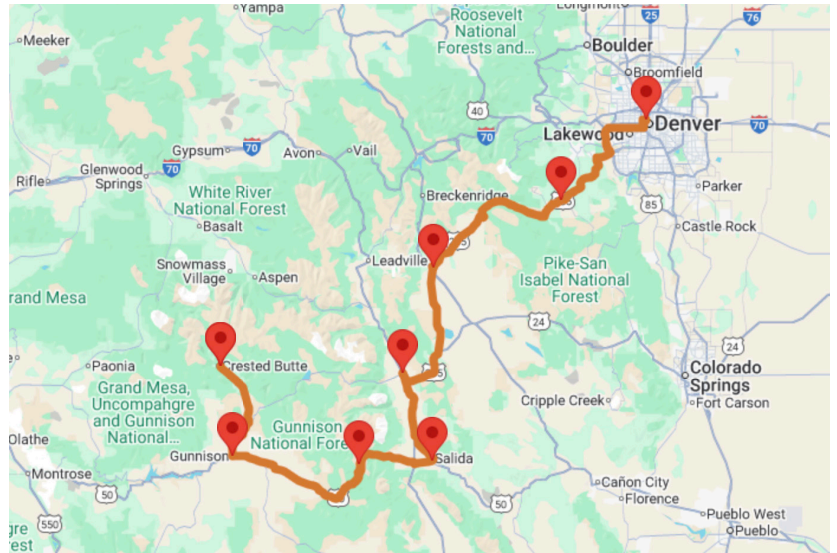

Crested Butte–Denver Map and Schedule/Mapa y Horario de la Línea Crested Butte a Denver

Crested Butte
Address/Dirección:
4-Way Stop
North Of 6th And Elk, Crested Butte

Almont
Address/Dirección:
Hwy 135 And Co 742, Almont

Gunnison
Address/Dirección:
411 E Tomichi Ave., Gunnison

Monarch Mountain
Address/Dirección:
(Seasonal: December - April)
23715 U.S. 50, Salida

Salida
Address/Dirección:
54 Jones Avenue, Salida

Buena Vista
Address/Dirección:
NE Corner Of Railroad And Chestnut, Buena Vista

Fairplay
Address/Dirección:
Sinclair Station, Fairplay

Pine Junction
Address/Dirección:
RTD Park And Ride
34330 U.S. 285, Pine Junction

Denver Union Station
Address/Dirección:
1701 Wynkoop St. Denver

Crested Butte–Denver Map and Schedule/Mapa y Horario de la Línea Crested Butte a Denver

Northeast Daily Schedule/ Horario Diario En Dirección Nordeste

Daily/Diario

Stop	Trip 1	Trip 2
Crested Butte	5:15 AM	1:15 PM
Almont	5:40 AM	1:35 PM
Gunnison	6:15 AM	2:10 PM
Monarch Mountain (December - April)	6:55 AM	2:50 PM
Salida	7:45 AM	3:45 PM
Buena Vista	8:25 AM	4:20 PM
Fairplay	9:15 AM	5:00 PM
Pine Junction	10:15 AM	6:00 PM
Denver Union Station	11:10 AM	7:00 PM