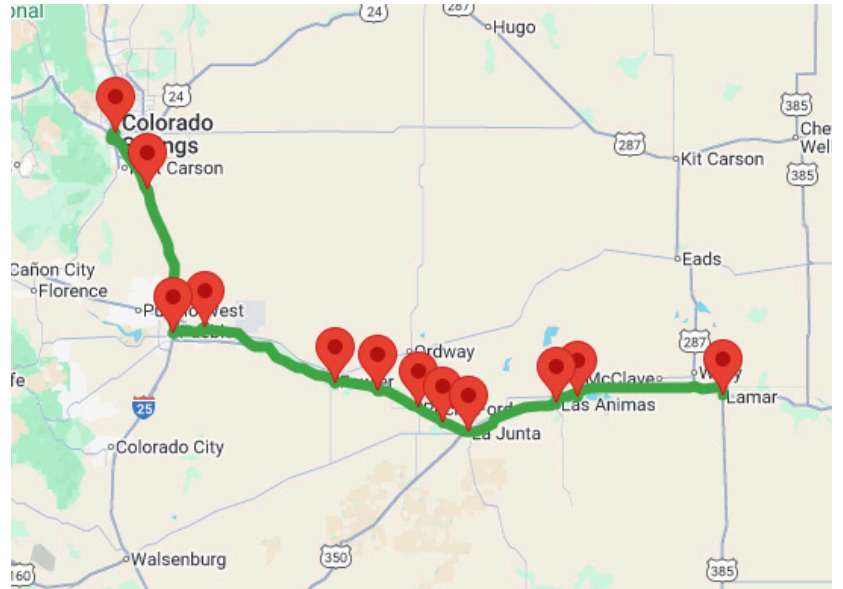

# Lamar–Colorado Springs Map and Schedule/Mapa y Horario de la Línea Lamar a Colorado Springs

**Lamar**  
**Address/Dirección:**  
Lamar Welcome Center – South Side Of Street, 4th & Beech St., Lamar

**Fort Lyon – Front Gate**  
**Address/Dirección:**  
County Roads HH & 15, Fort Lyon

**Las Animas**  
**Address/Dirección:**  
5th St. & Carson Ave., Las Animas

**La Junta**  
**Address/Dirección:**  
114 E. 2nd St., La Junta

**Swink**  
**Address/Dirección:**  
Reynolds Park  
300 Reynolds Park Ave., Swink

**Rocky Ford**  
**Address/Dirección:**  
Rocky Ford Senior Center  
503 N. 9th St., Rocky Ford

**Manzanola**  
**Address/Dirección:**  
Corners of 3rd & Park streets, Manzanola

**Fowler**  
**Address/Dirección:**  
Gerard Park  
Main St. & Grant Ave., Fowler

**Pueblo Memorial Airport**  
**Address/Dirección:**  
31201 Bryan Circle, Pueblo

**Pueblo Transit Center**  
**Address/Dirección:**  
123 Court St., Pueblo

**Fountain Park-n-Ride**  
**Address/Dirección:**  
425 Royalty Pl., Pueblo