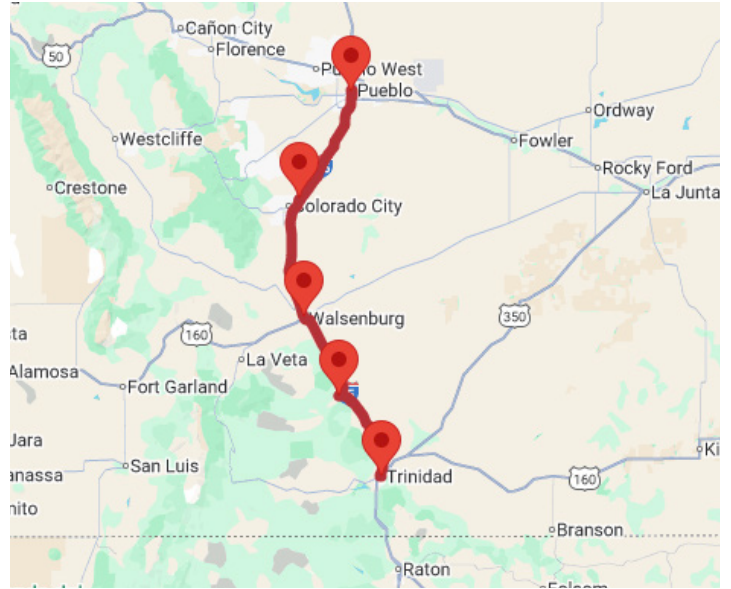

# Trinidad–Pueblo Map and Schedule/Mapa y Horario de la Línea Trinidad a Pueblo

- **Trinidad**  
**Address/Dirección:**  
 516 E. Elm St., Trinidad
- **Aguilar**  
**Address/Dirección:**  
 146 W. Main St., Aguilar
- **Walsenburg**  
**Address/Dirección:**  
 400 Main St., Walsenburg
- **Colorado City**  
**Address/Dirección:**  
 I-25 Exit 74, Pueblo
- **Pueblo**  
**Address/Dirección:**  
 123 Court St., Pueblo

## Northbound Schedule/ Horario En Dirección Norte

**Monday - Friday/Lunes - Viernes**

Stop	Trip 1	Trip 2
Trinidad	8:00 AM	2:00 PM
Aguilar	8:27 AM	2:27 PM
Walsenburg	8:53 AM	2:53 PM
Colorado City	9:24 AM	3:24 PM
Pueblo	9:45 AM	3:40 PM

## Southbound Schedule/ Horario En Dirección Sur

**Monday - Friday/Lunes - Viernes**

Stop	Trip 1	Trip 2
Pueblo	9:50 AM	3:45 PM
Colorado City	10:17 AM	4:15 PM
Walsenburg	10:54 AM	4:45 PM
Aguilar	11:15 AM	5:10 PM
Trinidad	11:45 AM	5:30 PM

Holidays Include: New Year’s Day, Memorial Day, July 4th, Labor Day, Thanksgiving and Christmas. Service does not run on holidays.

Las días festivos incluyen el Día de Año Nuevo, el Día de los Caídos, Día de la Independencia, el Día del Trabajo, Día de Acción de Gracias, y Día de Navidad. El servicio de autobús no funciona los días festivos.